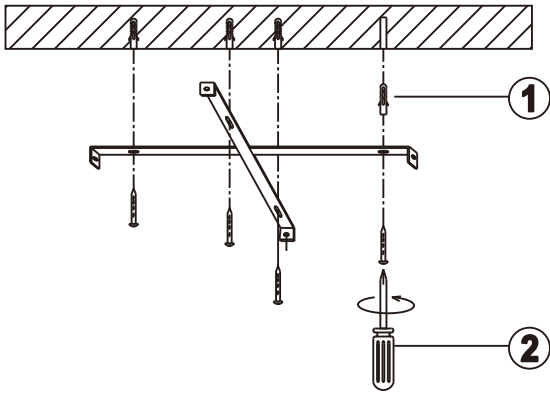

GLOBO

LIGHTING

www.globo-lighting.com

48801W-45

48801A-45

48801S-45

48801C-45