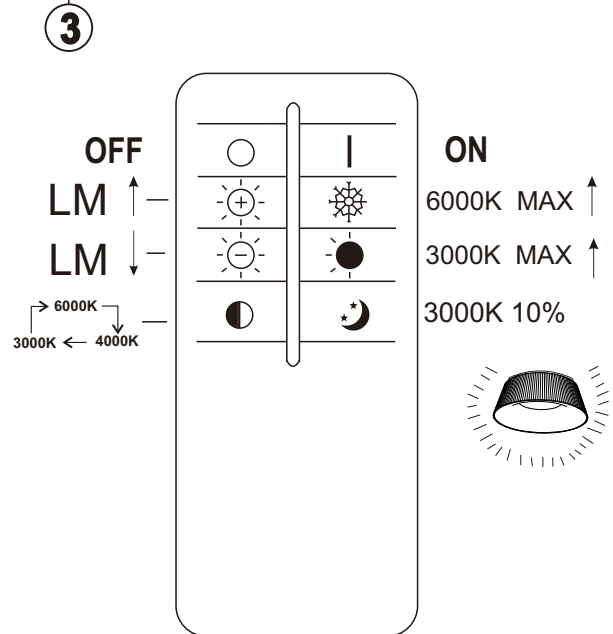

GLOBO

LIGHTING

www.globo-lighting.com

48801W-45

48801A-45

48801S-45

48801C-45

Frequency Bandwidth	Maximal radiation transmitting power
2403MHz-2476MHz	6dBm

GLOBO Handels GmbH
 Gewerbestrasse 3
 A-9184 Sankt Peter

DE

Lichtquelle:
Die Lichtquelle ist nicht tauschbar, weil sie konstruktionsbedingt fest mit dem umgebenden Produkt verbunden ist.
Dieses Produkt enthält eine Lichtquelle der Energieeffizienzklasse G.