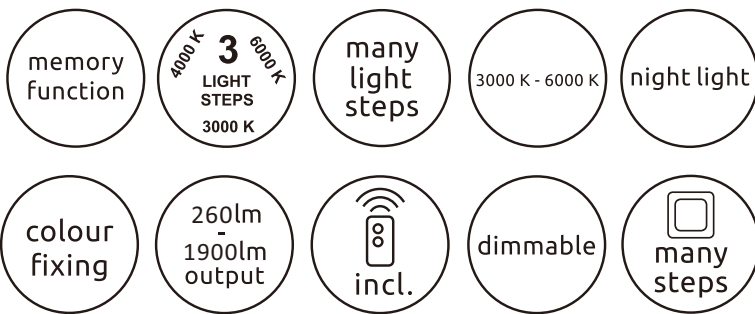

GLOBO

LIGHTING

www.globo-lighting.com

48801W-45

48801A-45

48801S-45

48801C-45

Frequency Bandwidth	Maximal radiation transmitting power
2403MHz-2476MHz	6dBm

GLOBO Handels GmbH
 Gewerbestrasse 3
 A-9184 Sankt Peter

DE

Lichtquelle:
Die Lichtquelle ist nicht tauschbar, weil sie konstruktionsbedingt fest mit dem umgebenden Produkt verbunden ist.
Dieses Produkt enthält eine Lichtquelle der Energieeffizienzklasse G.